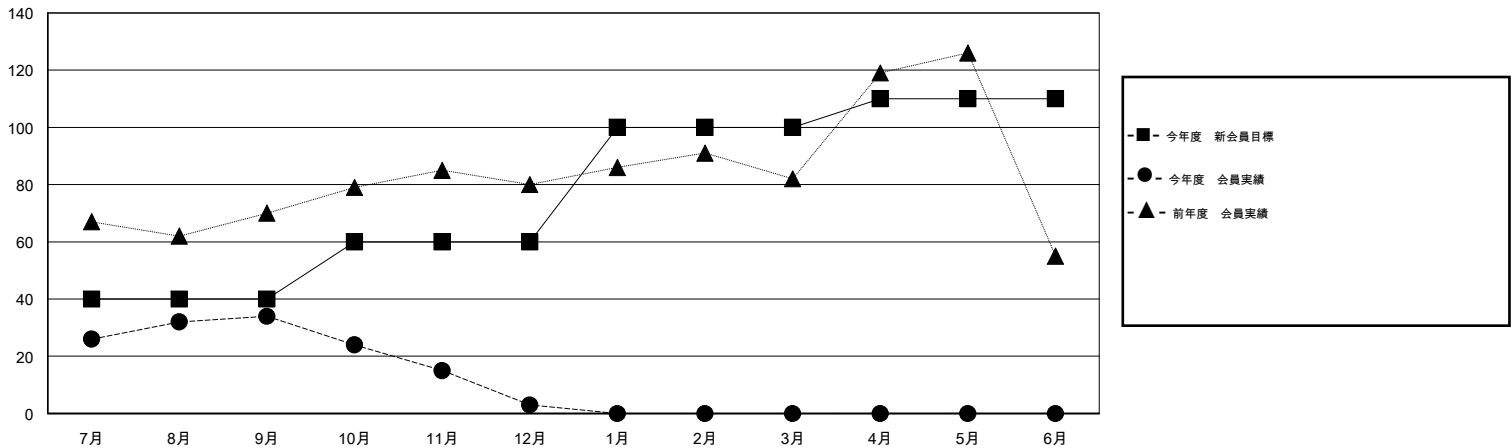

MONTHLY MEMBERSHIP PROGRESS REPORT

District 331 B

Results as of: 12/31/2016

GMT: Masayuki Kaneko

地域 JAPAN

GMT会則地域 5-Jap

クラブ				
結果 : 2016-2017				
四半期	新クラブ目標	新クラブ	解散クラブ	純増 / 減
7月/8月/9月	0	0	0	0
10月/11月/12月	0	0	0	0
1月/2月/3月	0	0	0	0
4月/5月/6月	1	0	0	0

名				
結果 : 2016-2017				
四半期	新会員目標	チャーターメン バー / 新会員	退会者	純増 / 減
7月/8月/9月	40	65	31	34
10月/11月/12月	20	16	47	-31
1月/2月/3月	40	0	0	0
4月/5月/6月	10	0	0	0

新クラブ目標及び実績累計

会員目標及び実績累計

解散クラブ: 0	48 CLUBS OF 85 一名以上の新会員を登録	男女別
		男性 2,206 (80.34%)
		女性 540 (19.66%)
退会者	健康診断データはこちら	家族会員 894
物故会員 16		世帯主 416
クラブ解散 0		世帯主以外 478
その他 62		
合計 78		